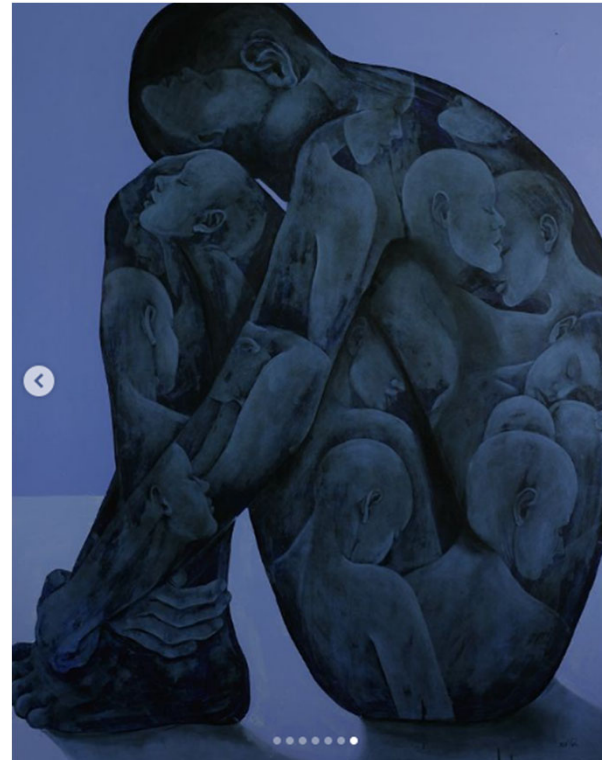

Bild från instagram – ska
ramas in

Kunst
– 2.000:-

33 . Michael Qvarsebo

- “Vision” Triad nr 1
- Seriegrafi 35x107

34 . Michael Qvarsebo

- “Vision” Triad nr 2
- Seriegrafi 35x107

35 . G Kallweit

- Sjungande strutsas
- Akvarell 43x53