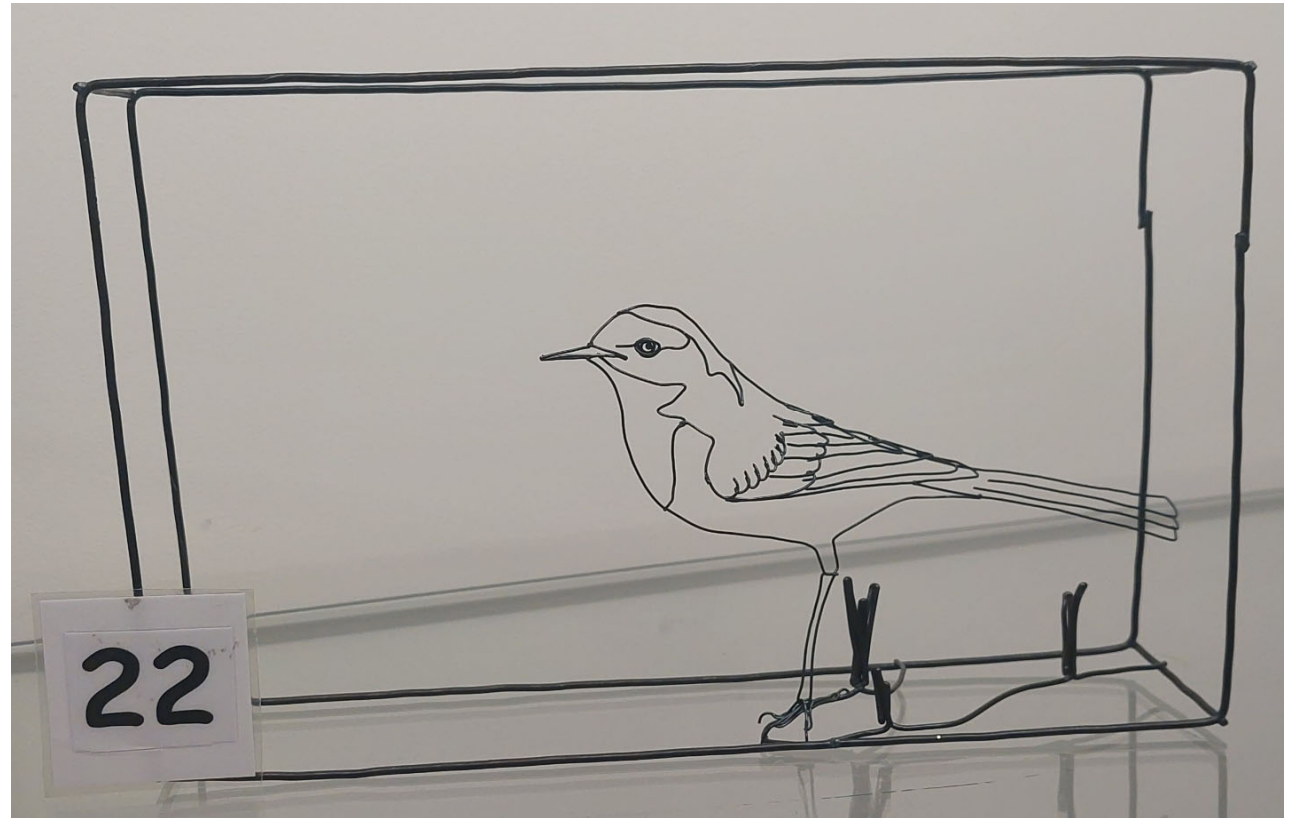

22 . Daniel Henningsson

- "Fågel i box"
- Metalltråd 26x16