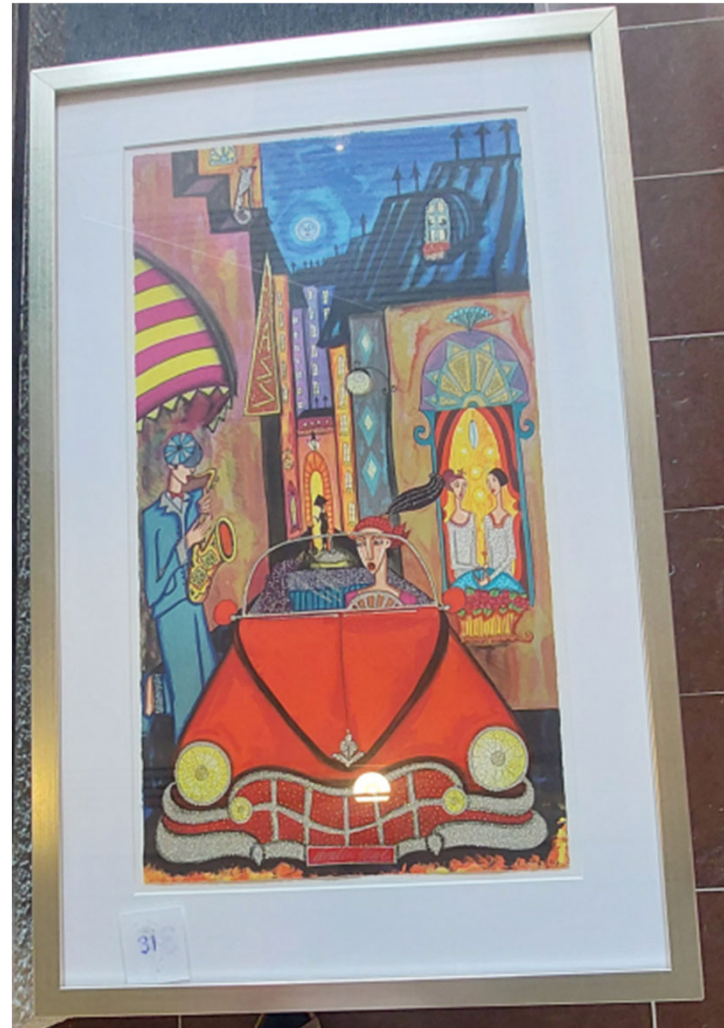

31 . Angelica Wiik

- “Jassgränd”
- Blandteknik 46x72