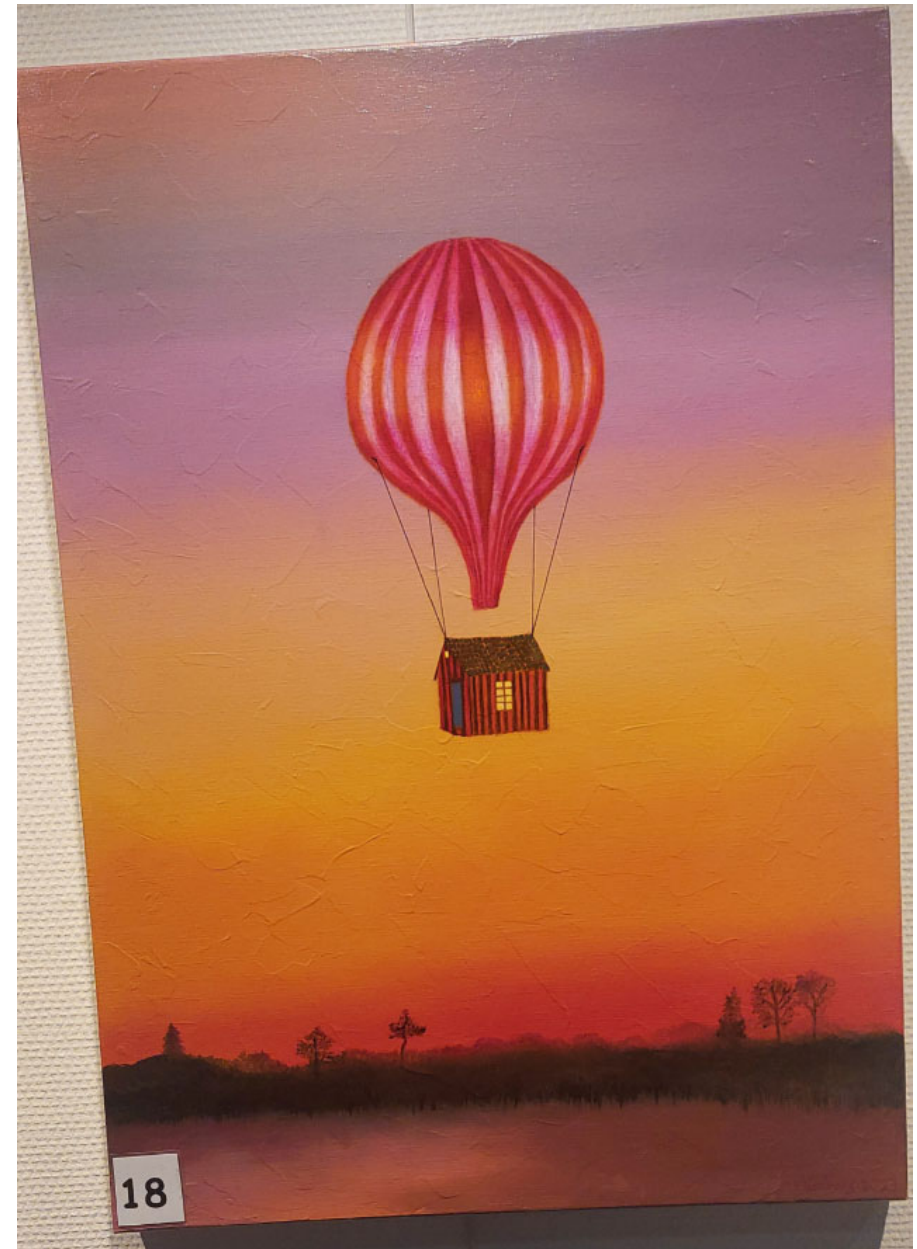

18 . Fredrik Norberg

- “Resan”
- Akryl 50x70