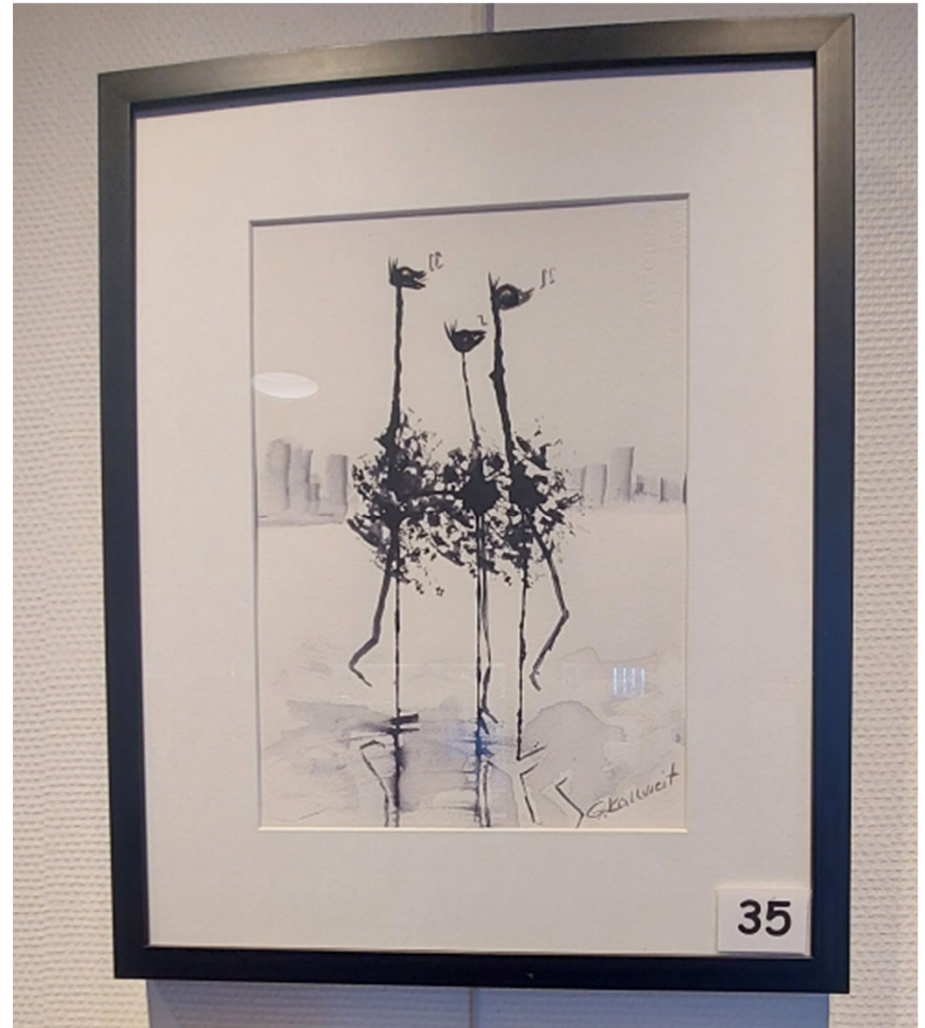

Bild från instagram – ska
ramas in

Kunst
– 2.000:-

33 . Michael Qvarsebo

- “Vision” Triad nr 1
- Seriegrafi 35x107

34 . Michael Qvarsebo

- “Vision” Triad nr 2
- Seriegrafi 35x107

35 . G Kallweit

- Sjungande strutsas
- Akvarell 43x53

36 . Ann Hedlund

- Skymning
- Akvarell 42x52

37 . Marie Ragnhult

- Fjäril
- Akvarell 30x30

38 . Margit Danielsson

- Urna med lock
- Raku- Mother of Pearl 10x20

39 . Maria Rask-Zilén

- A taste of Art
- Akryl 30x30